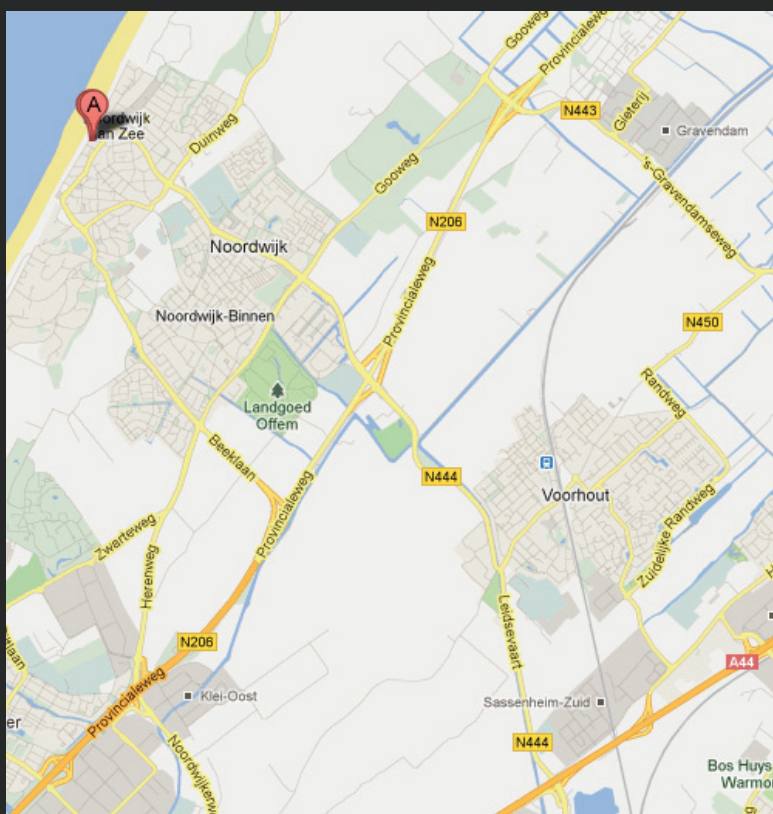

HOTELS VAN ORANJE

NOORDWIJK AAN ZEE

Hotels van Oranje | Koningin Wilhelmina Boulevard 20-31 | 2202 GV Noordwijk
Telefoon +31 (0)71 - 367 68 69 | Fax +31 (0)71 367 68 00
www.hotelsvanoranje.nl | info@hotelsvanoranje.nl